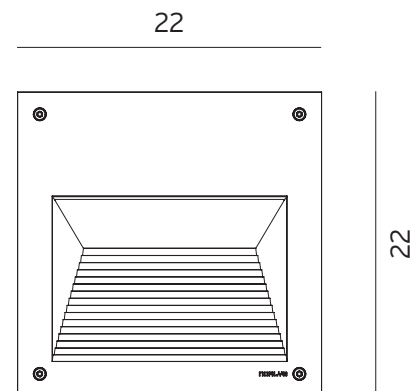

Namsos 1930

* Norlys är ISO 9001:2008 certifierat. Samtliga produkter uppfyller Norlys höga kvalitetskrav och de europeiska normerna EN60598-1.

E-nummer	Art	Färg	RAL
7701653	1930AL	Aluminium	9006
7701654	1930GR	Grafit	7016

Teknisk beskrivning

Sockel	Modul
Spänning (V.)	230
Ljuskälla	LED
Effekt total (W.)	13,2W
Skyddsklass	Klass 1
Isoleringsklass	IP65
IK klass	-
Material armatur	Aluminium
Material avskärmning / glas	Glas
Material Infällningsbox (ingår)	Polypropylen
Kabelingångar	2

Mått (mm.)

Höjd	220
Bredd	220
Djup	Se installationsbeskrivning

Ljuskälla

Effekt (W.)	10W
Lumen	1376
Kelvin	3000
Livslängd	50000 h
Färgåtergivning	RA 80
MacAdam	3
Dimbar	Nej

Norlys AB - Rapskatan 2 - 452 33 - Strömstad
www.norlys.se - staff@norlys.se - T: 0526-60700 - F: 0526-60722